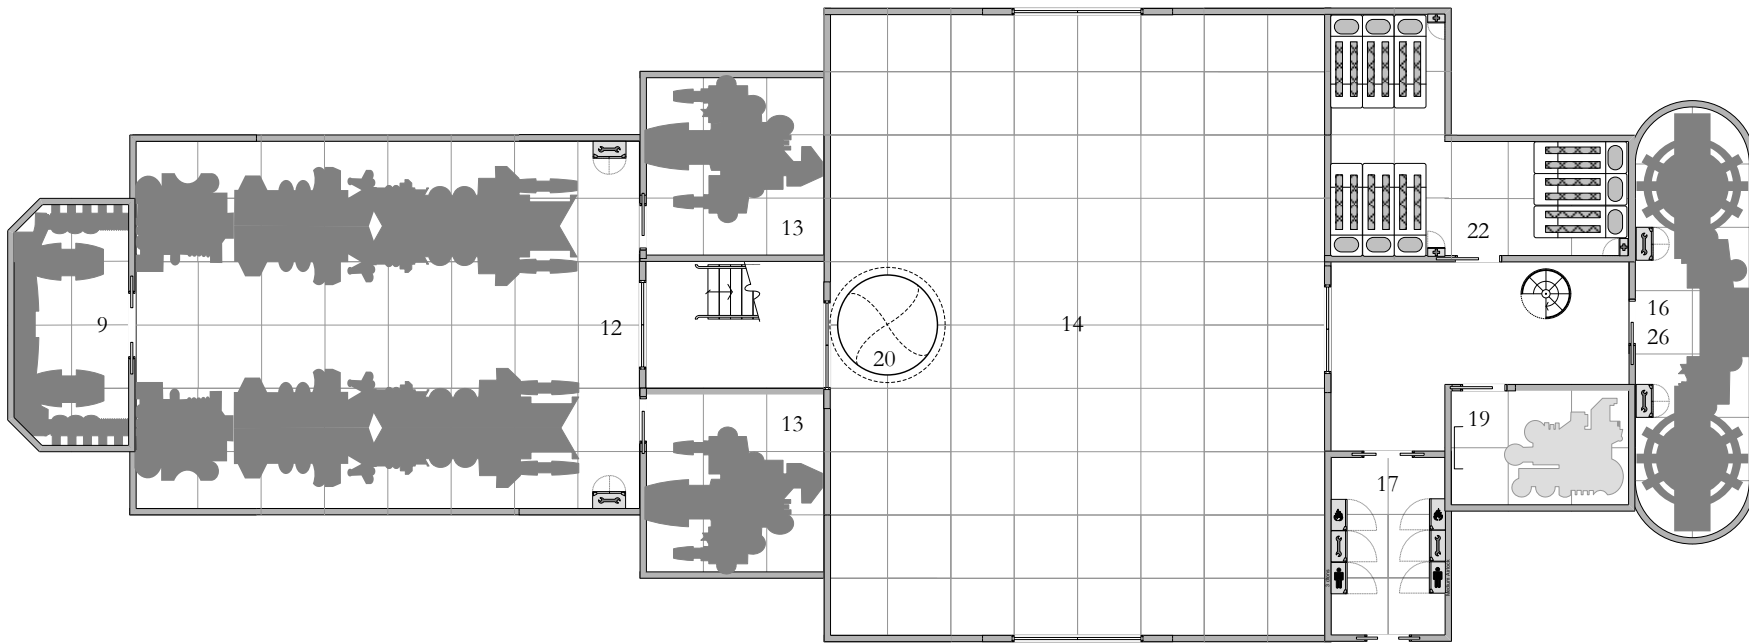

**I.S.S. DESTINY**  
 Fernaufklärer, TL15  
 Fertigstellung: 1124  
 Imperiale Werften von Princess (Diaspora 2117)  
**HAUPTDECK**

## I.S.S. DESTINY

Fernaufklärer, TL15

Fertigstellung: 1124

Imperiale Werften von Princess (Diaspora 2117)

**UNTERDECK**

# I.S.S. DESTINY

Fernaufklärer, TL15

Fertigstellung: 1124

Imperiale Werften von Princess (Diaspora 2117)

**OBERDECK**